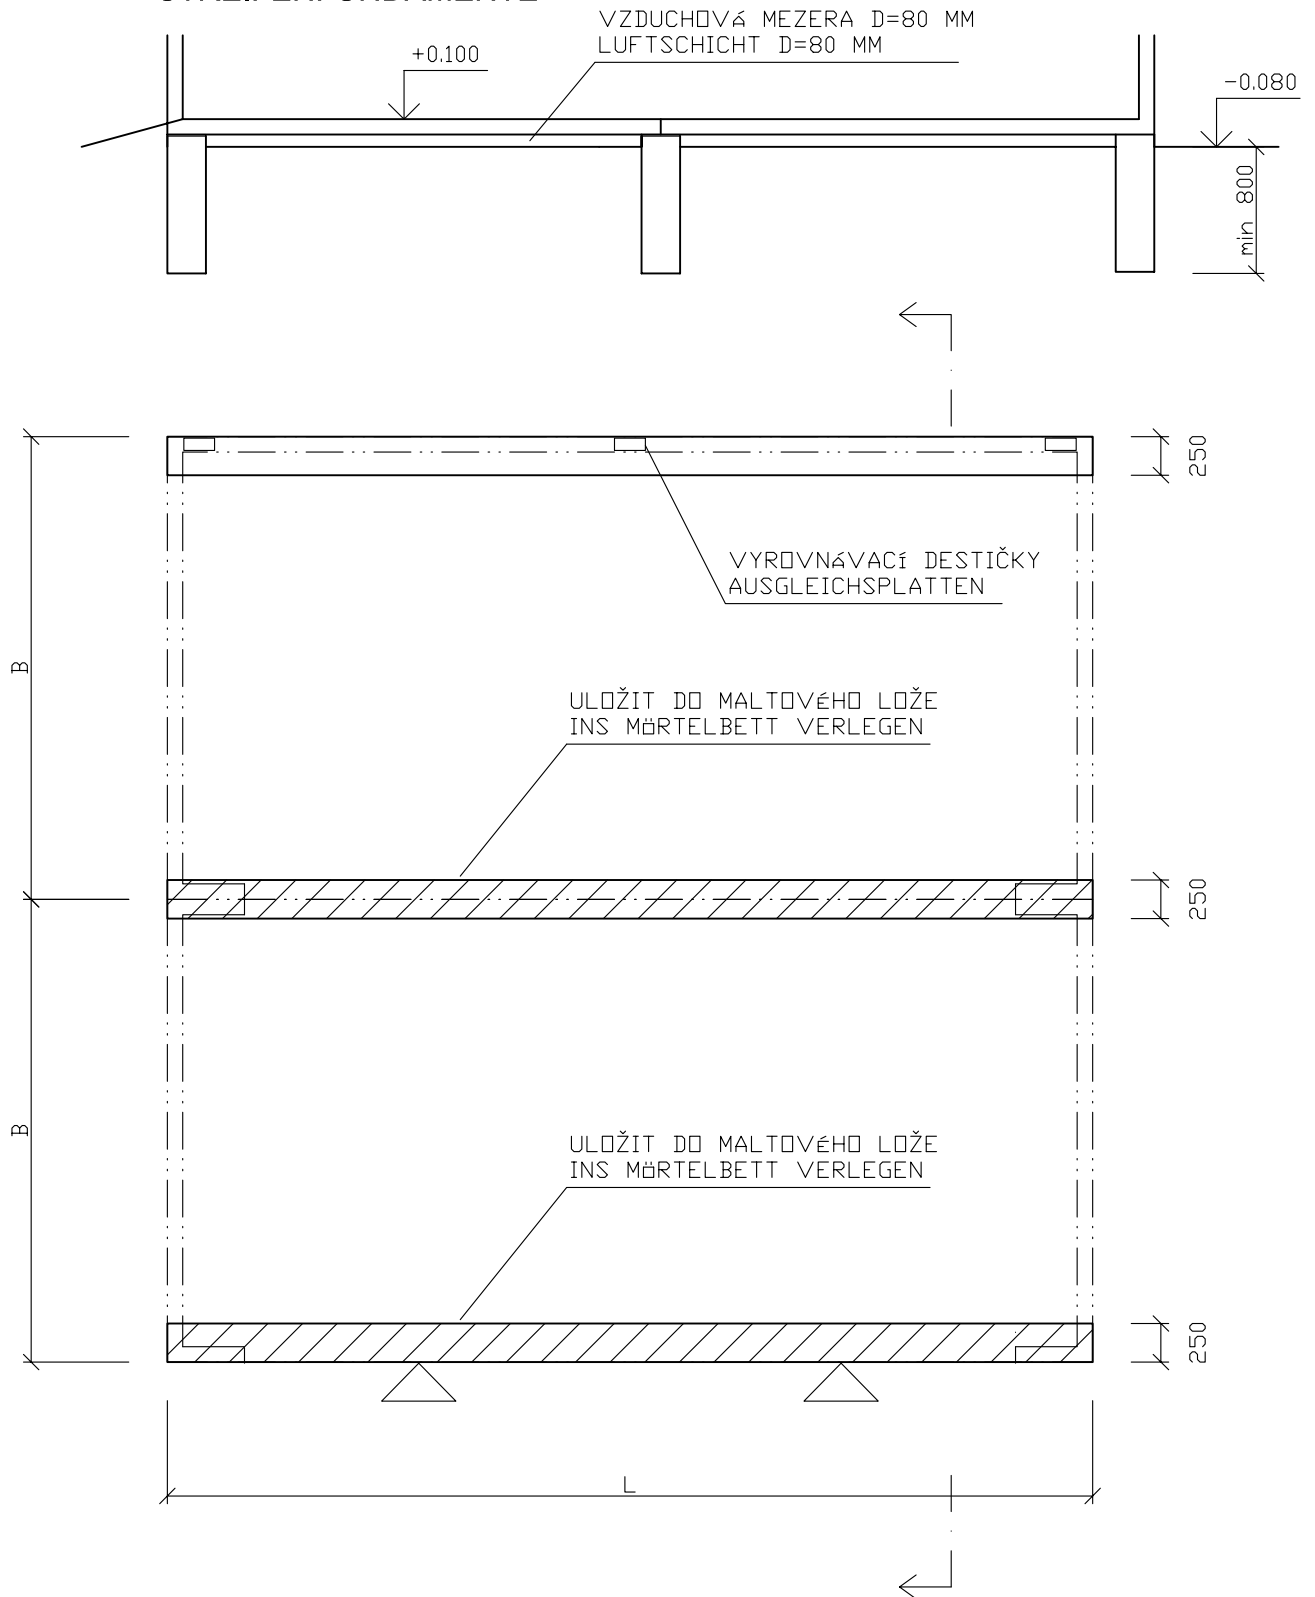

VELKOPROSTOROVÁ GARÁŽ GROSSRAUMGARAGE

II.5

ZÁKLADOVÉ PASY STREIFENFUNDAMENTE

TYP	L [m]	B [m]	H [m]
TEGA 3.1	5.98	2.98	2.48
TEGA 3.2	5.98	2.98	2.73
TEGA 3.3	5.98	2.98	2.98
TEGA 4	6.98	2.98	2.48