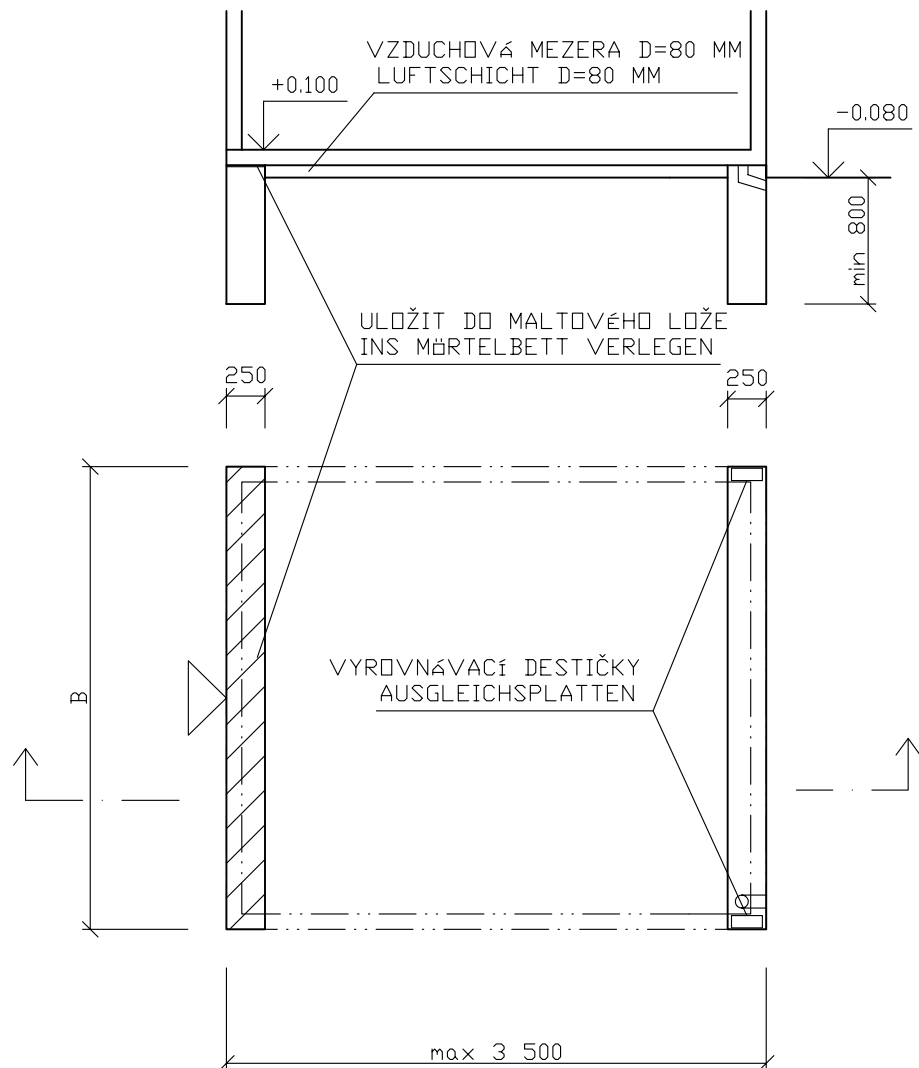

PŘÍSTAVEK DO DÉLKY 3,5 m
ANBAU BIS LÄNGE 3,5 m

ZÁKLADOVÉ PASY
STREIFENFUNDAMENTE

PŘÍSTAVEK S DÉLKOU NAD 3,5 m - VIZ JEDNOGARÁŽ
ANBAU MIT LÄNGE ÜBER 3,5 m - SIEHE EINZELGARAGE

TYP	L [m]	B [m]	H [m]
TEGA 1		2.98	2.48
TEGA 3.1		2.98	2.48
TEGA 3.2		2.98	2.73
TEGA 3.3		2.98	2.98
TEGA 5.1.1		3.48	2.50
TEGA 5.1.2		3.48	2.50
TEGA 5.2.1		3.48	2.75
TEGA 5.2.2		3.48	2.75