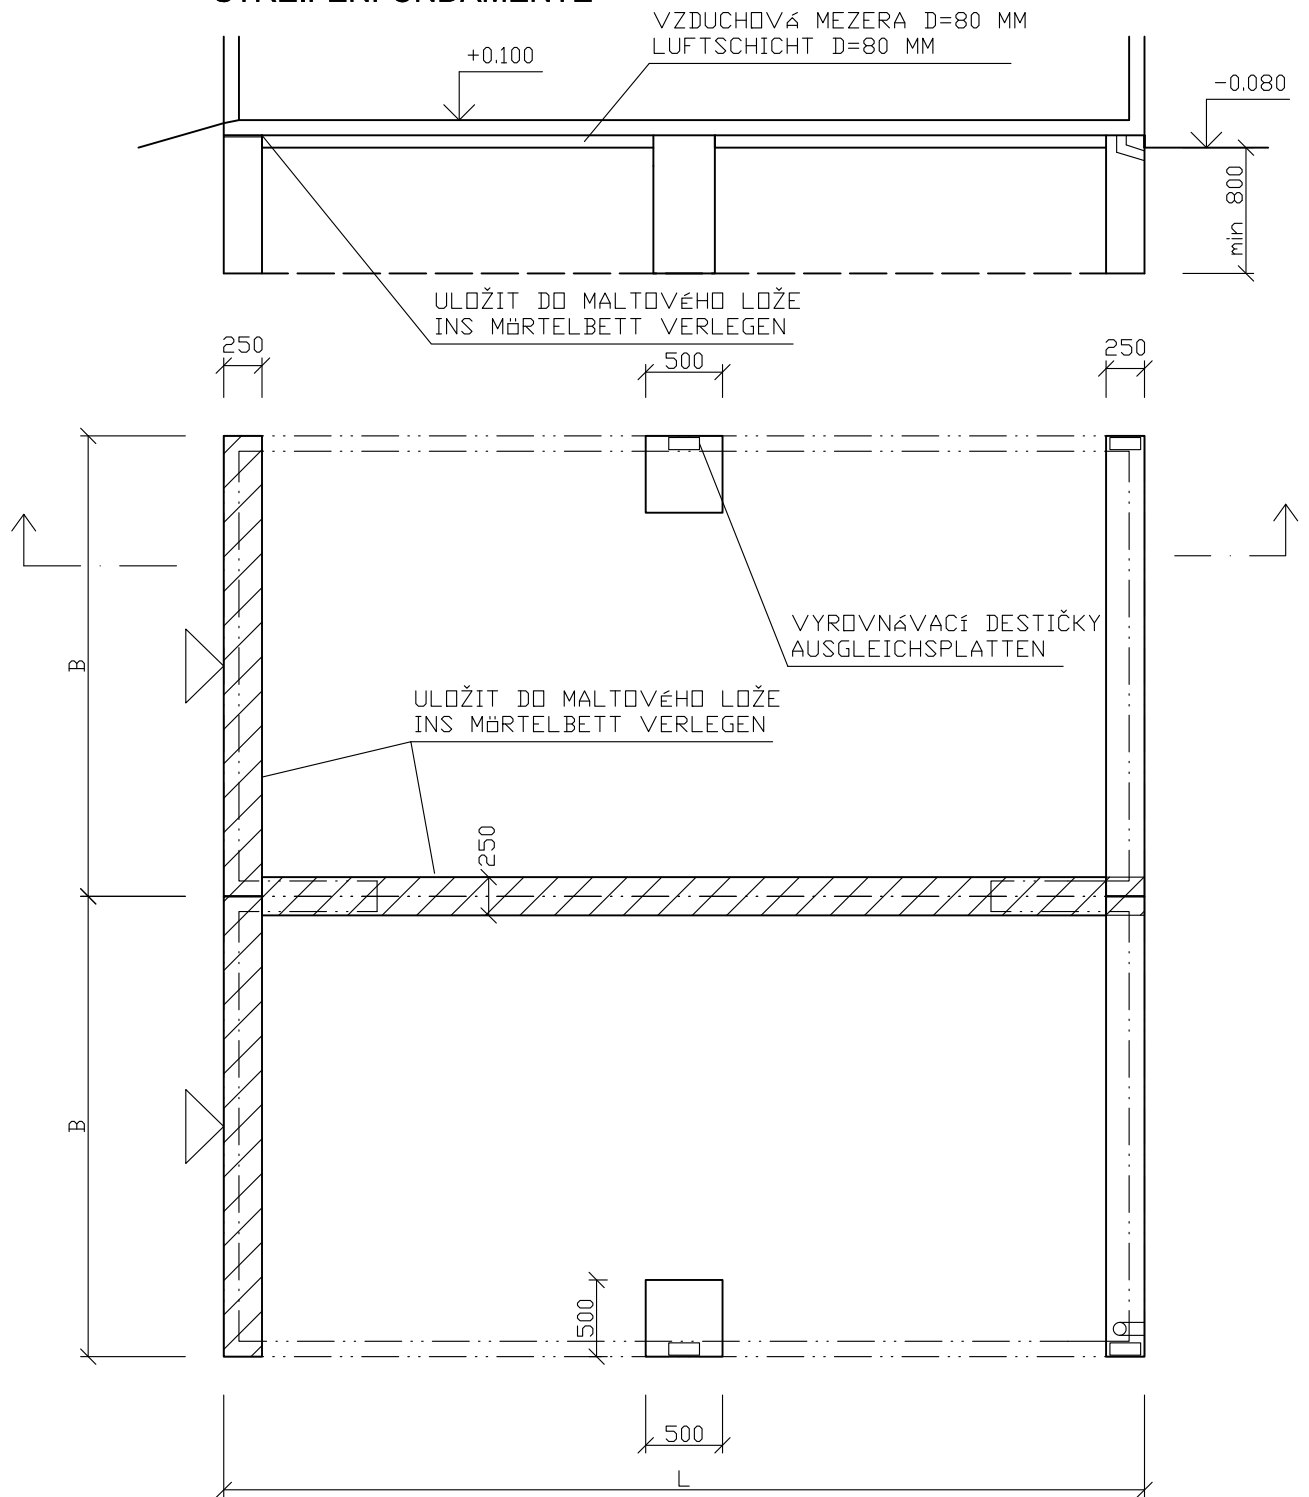

## ZÁKLADOVÉ PASY STREIFENFUNDAMENTE

DVEŘNÍ OTVOR NESMÍ BÝT NAD STŘEDNÍ PATKOU  
TÜRÖFFNUNG DARF NICHT ÜBER MITTELFUNDAMENT SEIN

TYP	L [m]	B [m]	H [m]
TEGA 5.2.2	6.98	3.48	2.75