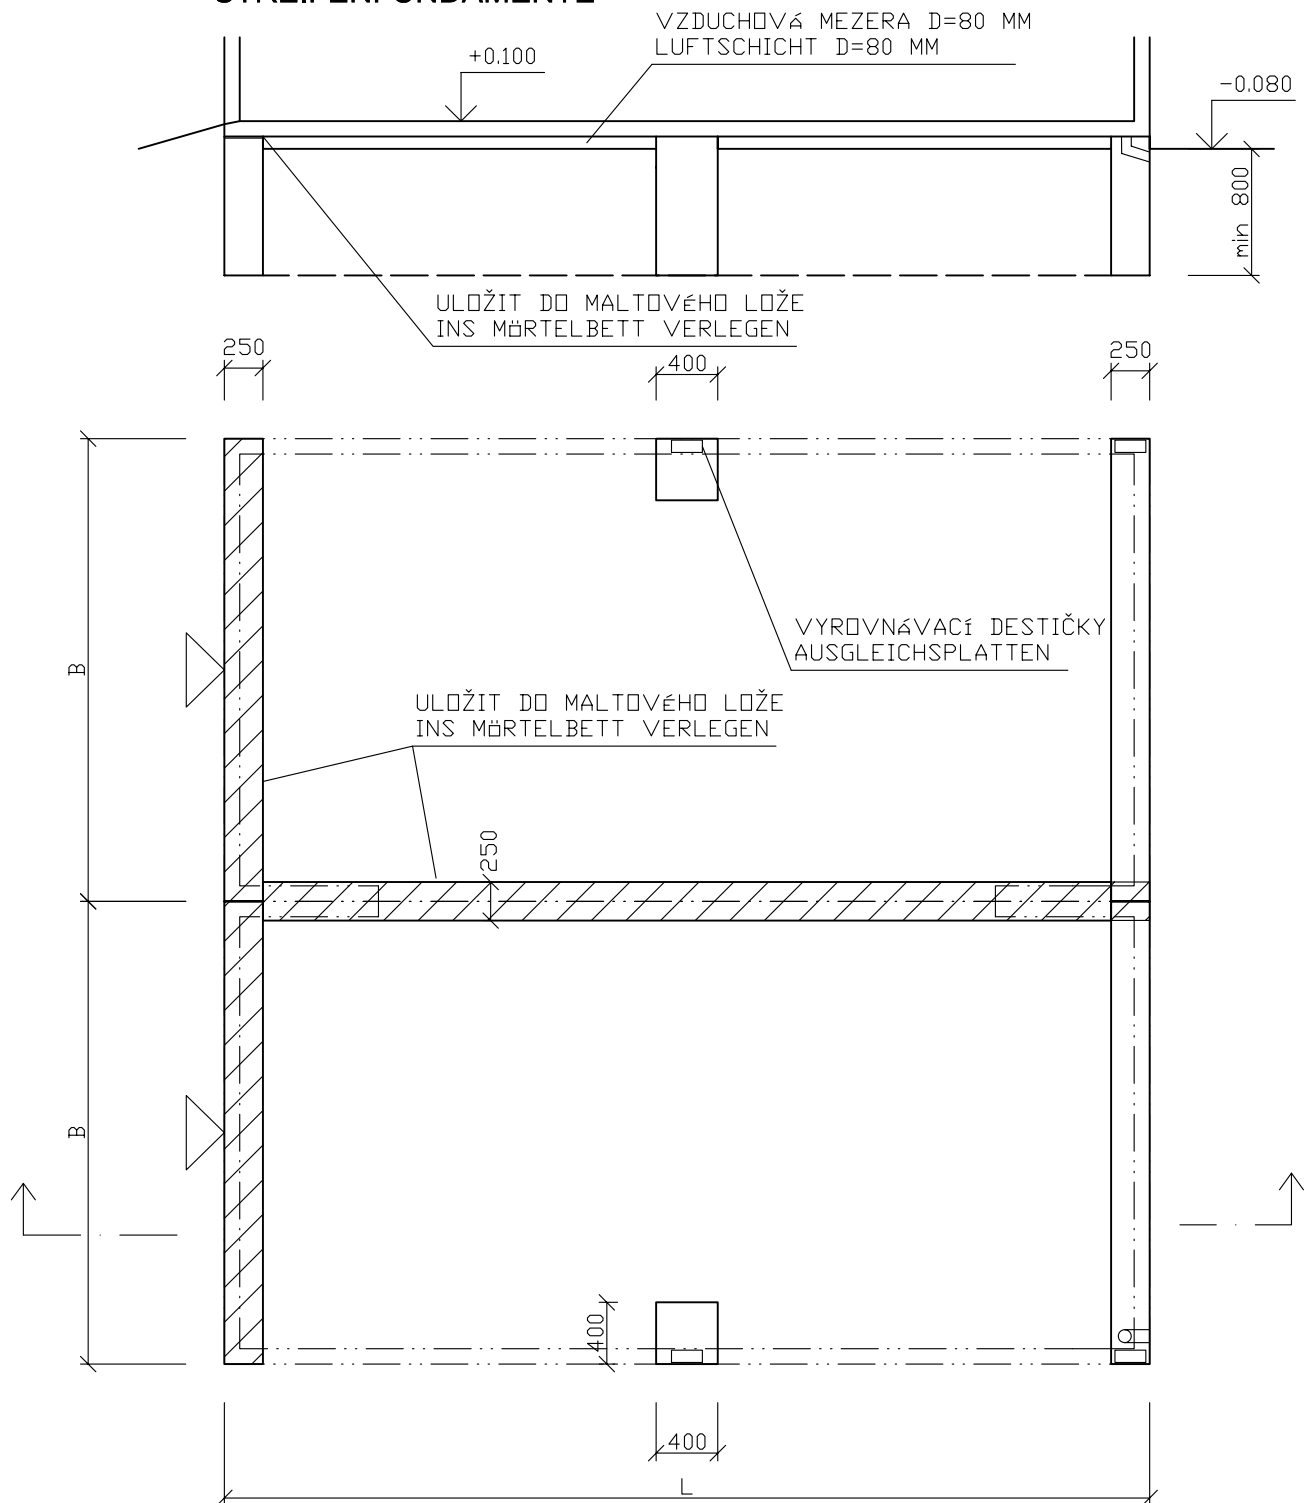

DVOUGARÁŽ DOPPELGARAGE

ZÁKLADOVÉ PASY STREIFENFUNDAMENTE

DVEŘNÍ OTVOR NESMÍ BÝT NAD STŘEDNÍ PATKOU
TURÖFFNUNG DARF NICHT ÜBER MITTELFUNDAMENT SEIN

TYP	L [m]	B [m]	H [m]
TEGA 1	5.48	2.98	2.48
TEGA 3.1	5.98	2.98	2.48
TEGA 3.2	5.98	2.98	2.73
TEGA 3.3	5.98	2.98	2.98
TEGA 4	6.98	2.98	2.48