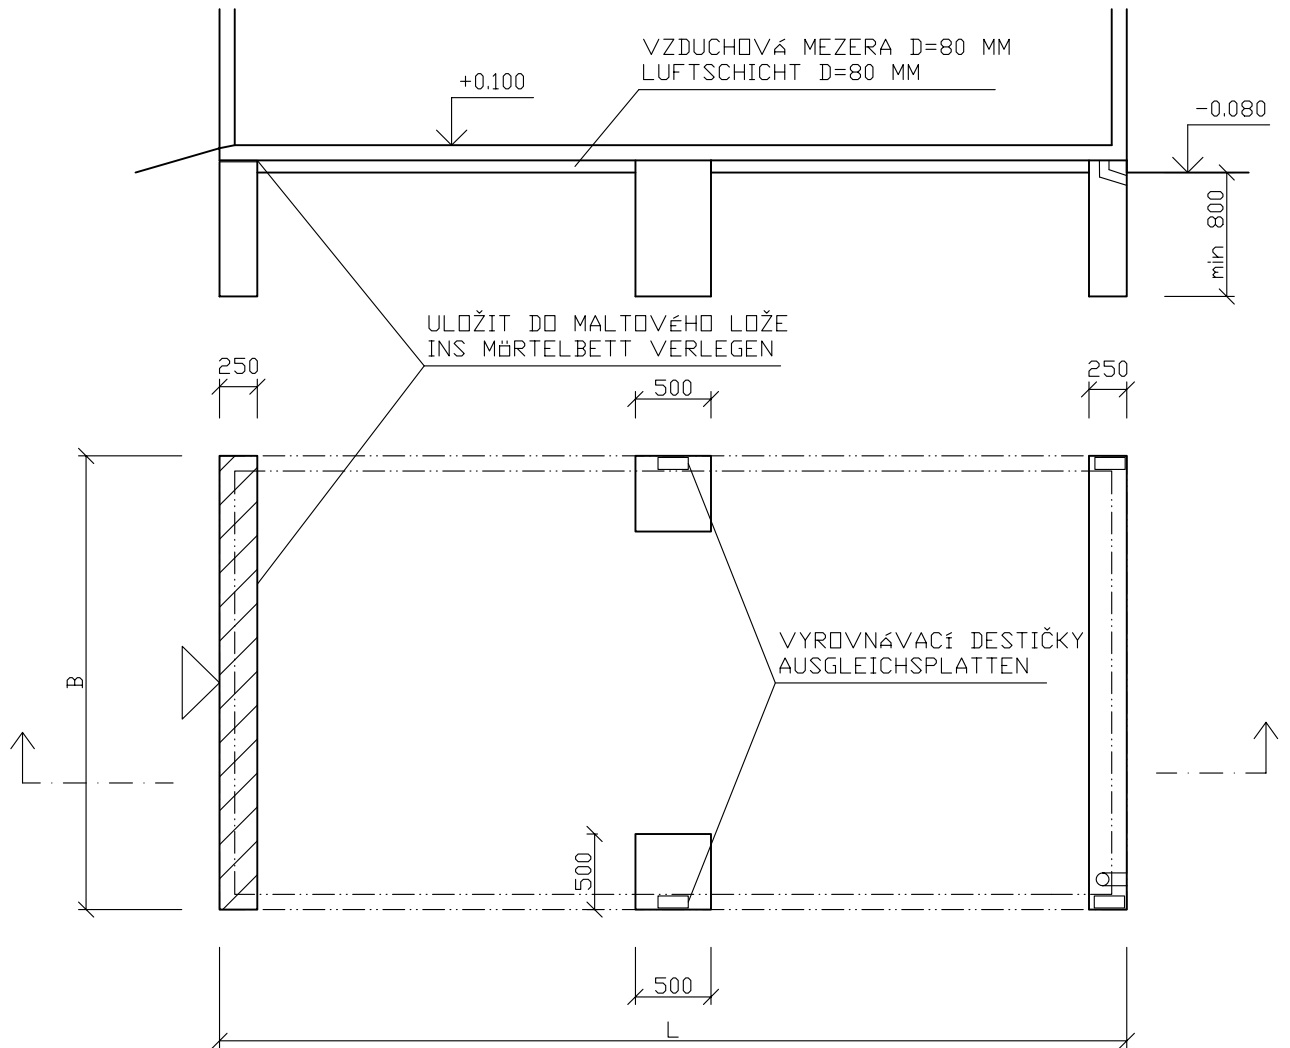

JEDNODUCHÁ GARÁŽ ŠÍŘKY 3,5 m
EINZELGARAGE BREITE 3,5 m

ZÁKLADOVÉ PASY
STREIFENFUNDAMENTE

DVEŘNÍ OTVOR NESMÍ BÝT NAD STŘEDNÍ PATKOU
TÜRÖFFNUNG DARF NICHT ÜBER MITTELFUNDAMENT SEIN

TYP	L [m]	B [m]	H [m]
TEGA 5.1.1	5.98	3.48	2.50
TEGA 5.1.2	6.98	3.48	2.50
TEGA 5.2.1	5.98	3.48	2.75
TEGA 5.2.2	6.98	3.48	2.75