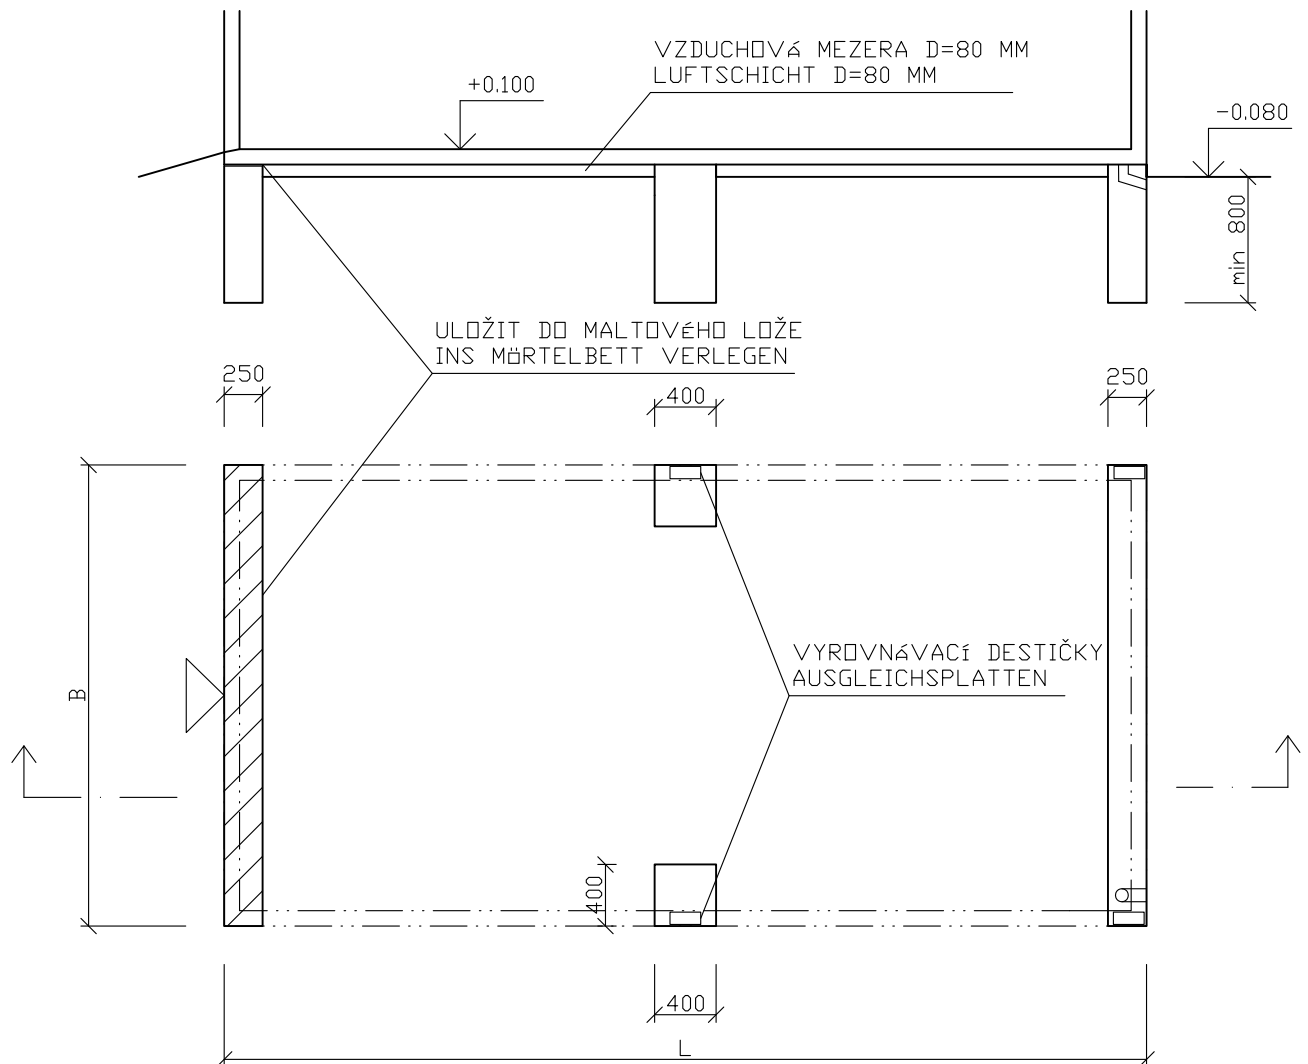

## ZÁKLADOVÉ PASY STREIFENFUNDAMENTE

DVEŘNÍ OTVOR NESMÍ BÝT NAD STŘEDNÍ PATKOU  
TÜRÖFFNUNG DARF NICHT ÜBER MITTELFUNDAMENT SEIN

TYP	L [m]	B [m]	H [m]
TEGA 1	5.48	2.98	2.48
TEGA 3.1	5.98	2.98	2.48
TEGA 3.2	5.98	2.98	2.73
TEGA 3.3	5.98	2.98	2.98
TEGA 4	6.98	2.98	2.48